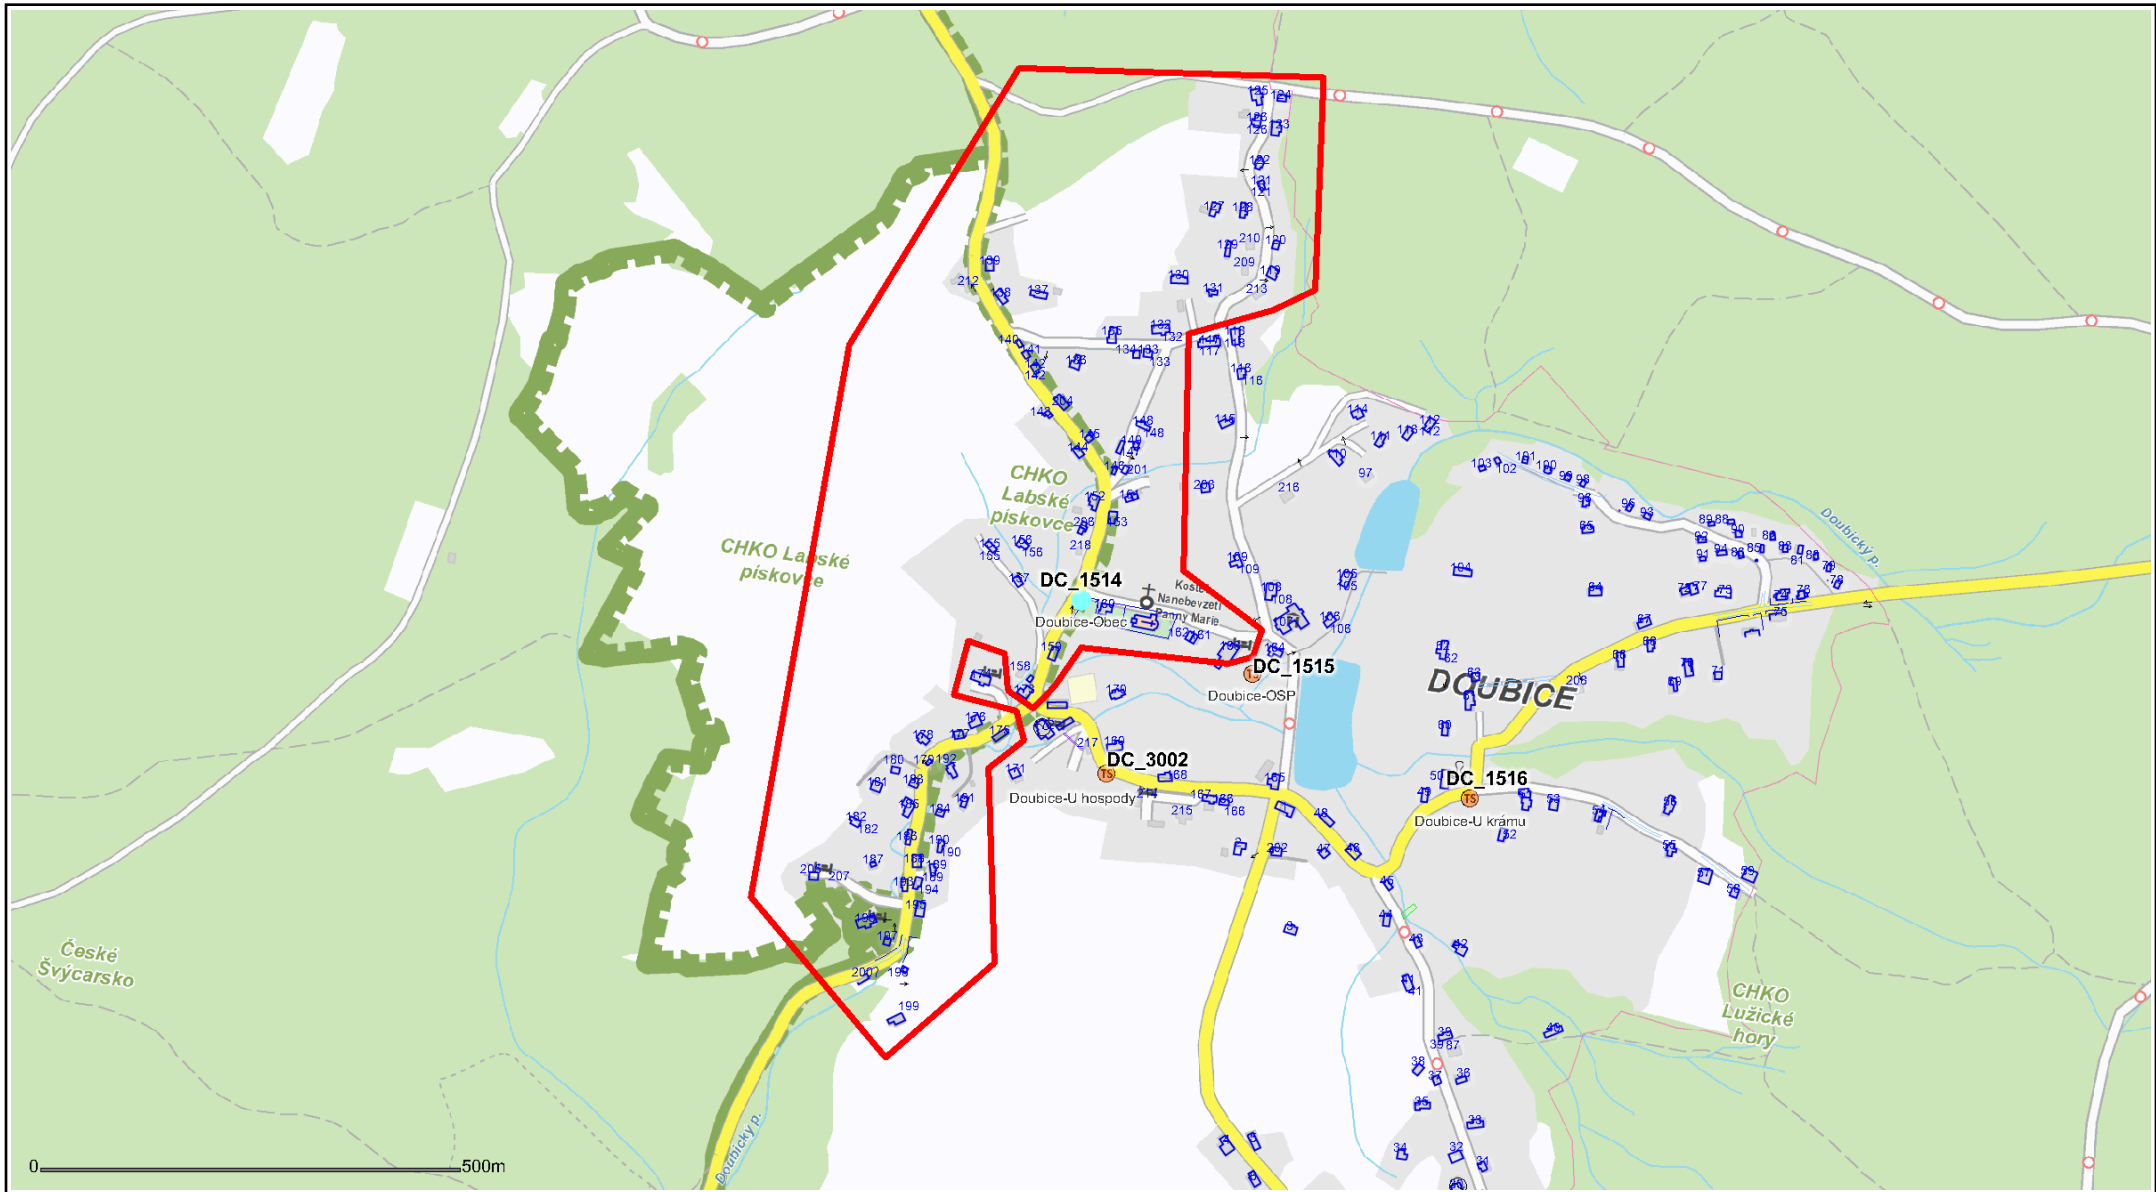

Odstávka el.energie-orienta ní mapa

9.6.2016 07:30-09:30

Doubice

Od lení sítí VN a NN D in provede vyy šení leták v ozna eném území